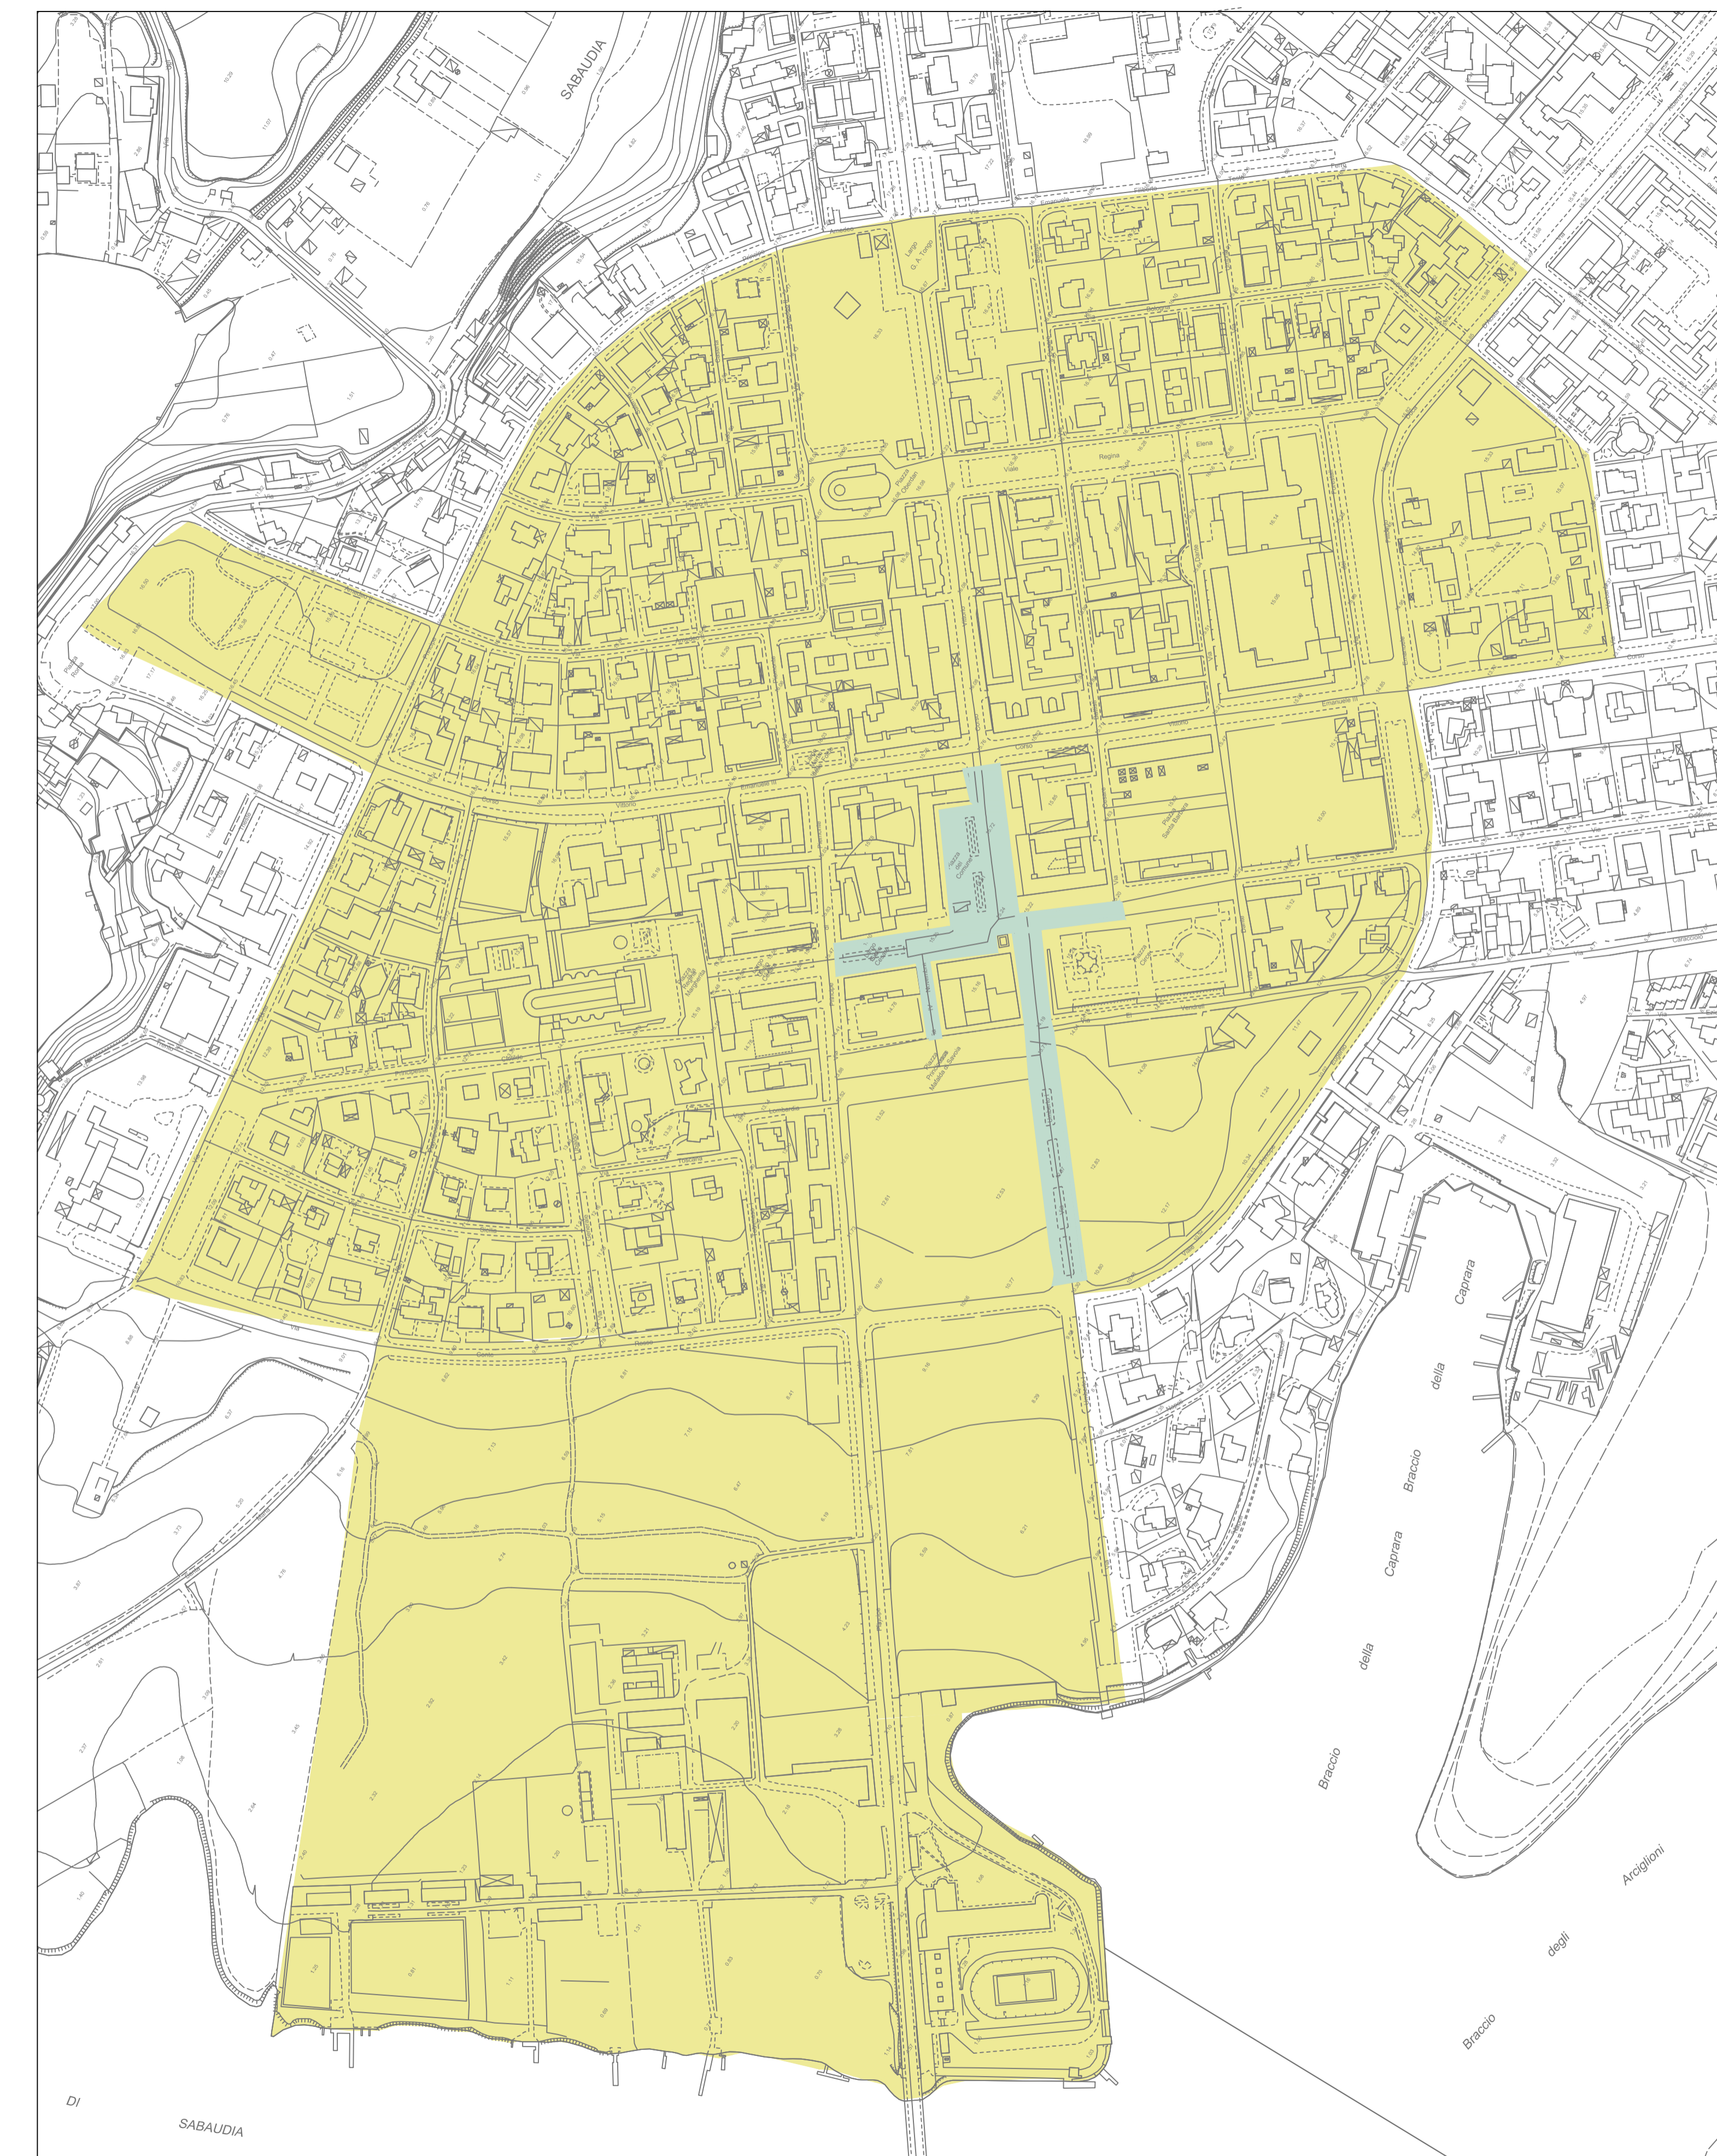

COMUNE DI SABAUDIA

PROVINCIA DI LATINA

AREA VASTA TECNICA
SETTORE X
PIANIFICAZIONE TERRITORIALE E
VINCOLISTICA

PIANO DELL'ARREDO
URBANO

REVISIONE AL PIANO DELL'ARREDO URBANO
APPROVATO CON D.C.C. n°30 DEL 15/10/2015

OGGETTO TAVOLA		02	
SABAUDIA			
AREA DEL CENTRO URBANO URBANO			
DATA	AGGIORNAMENTO	REVISIONE	SCALA
27 luglio 2019			VARIE

Arch. Irene del Gaudio
04016 Sabaudia - Via Carlo Alberto, 73

Tel.: 339.74.555.31 Fax: 0773.510.943 e.mail: arch.irenelgaudio@libero.it

SABAUDIA

SABAUDIA - NUCLEO EDIFICATO scala 1: 5.000

SABAUDIA - NUCLEO CENTRO STORICO scala 1: 2.500