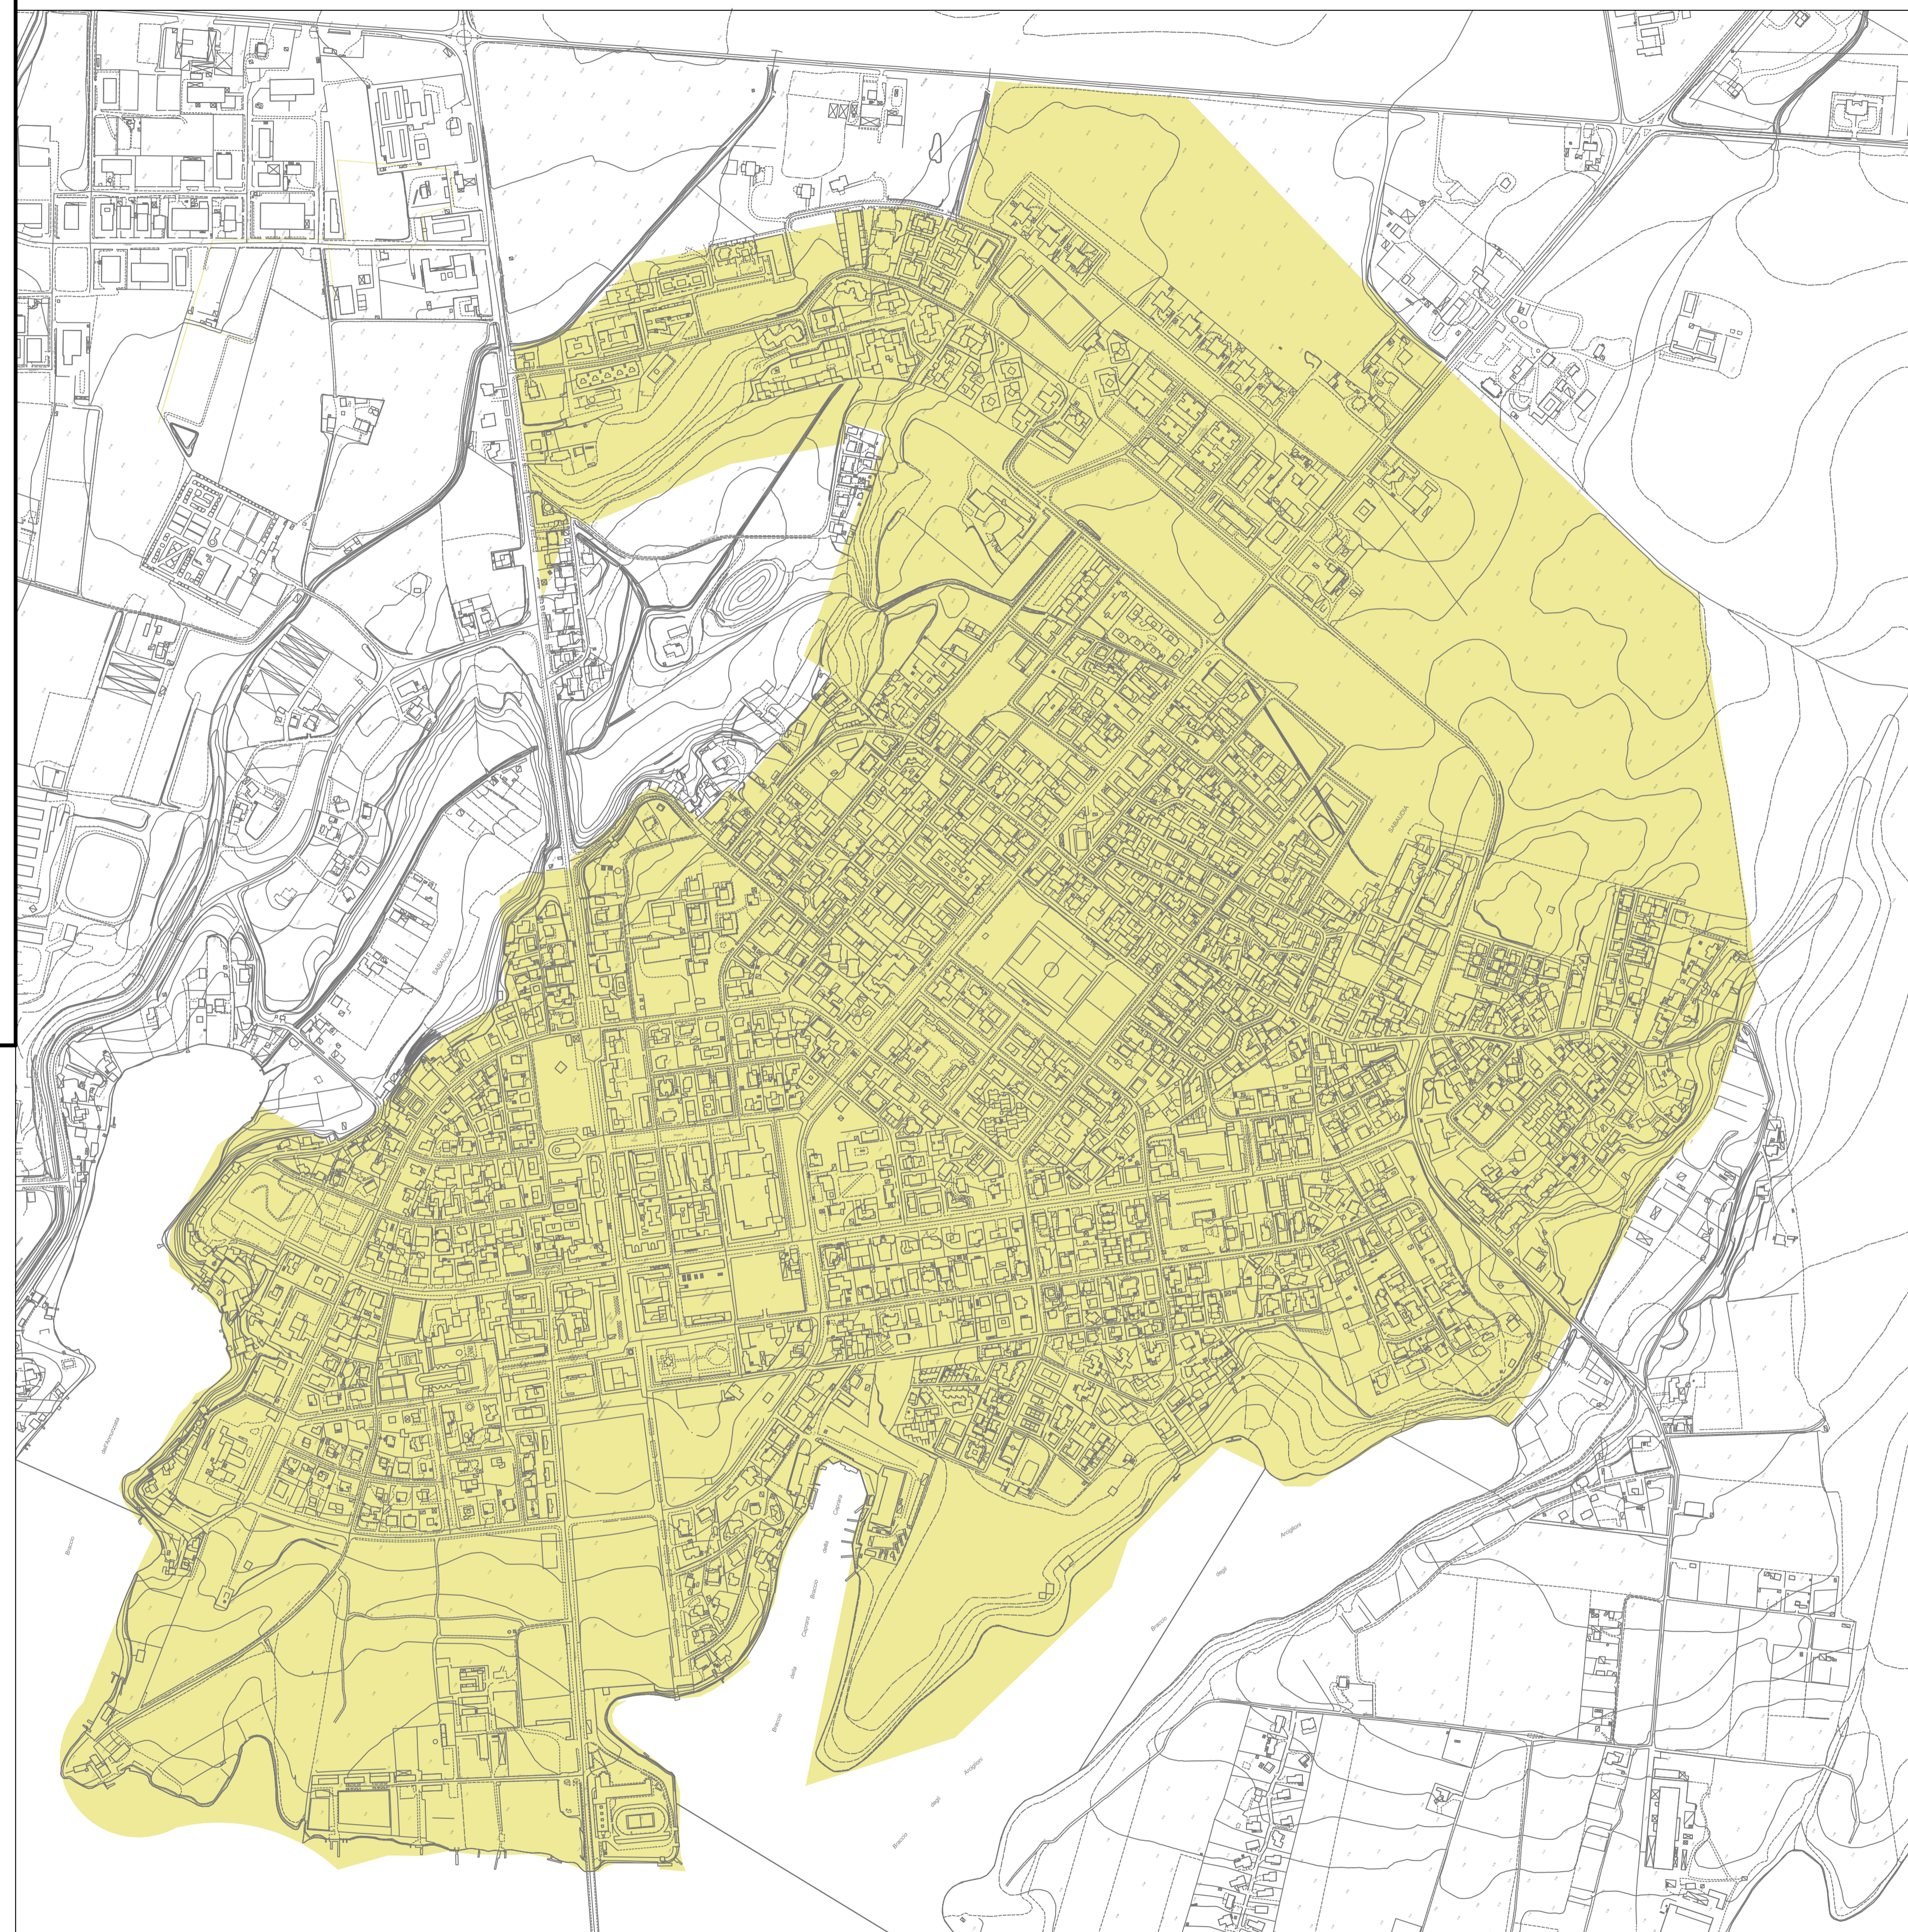

COMUNE DI SABAUDIA

PROVINCIA DI LATINA

AREA VASTA TECNICA
SETTORE X
PIANIFICAZIONE TERRITORIALE E
VINCOLISTICA

PIANO DELL'ARREDO
URBANO

REVISIONE AL PIANO DELL'ARREDO URBANO
APPROVATO CON D.C.C. n°30 DEL 15/10/2015

OGGETTO TAVOLA		02	
SABAUDIA			
AREA DEL CENTRO URBANO URBANO			
DATA	AGGIORNAMENTO	REVISIONE	SCALA
27 luglio 2019			VARIE

Arch. Irene del Gaudio
04016 Sabaudia - Via Carlo Alberto, 73

Tel.: 339.74.555.31 Fax: 0773.510.943 e.mail: arch.irenelgaudio@libero.it

SABAUDIA

SABAUDIA - NUCLEO EDIFICATO scala 1: 5.000

SABAUDIA - NUCLEO CENTRO STORICO scala 1: 2.500