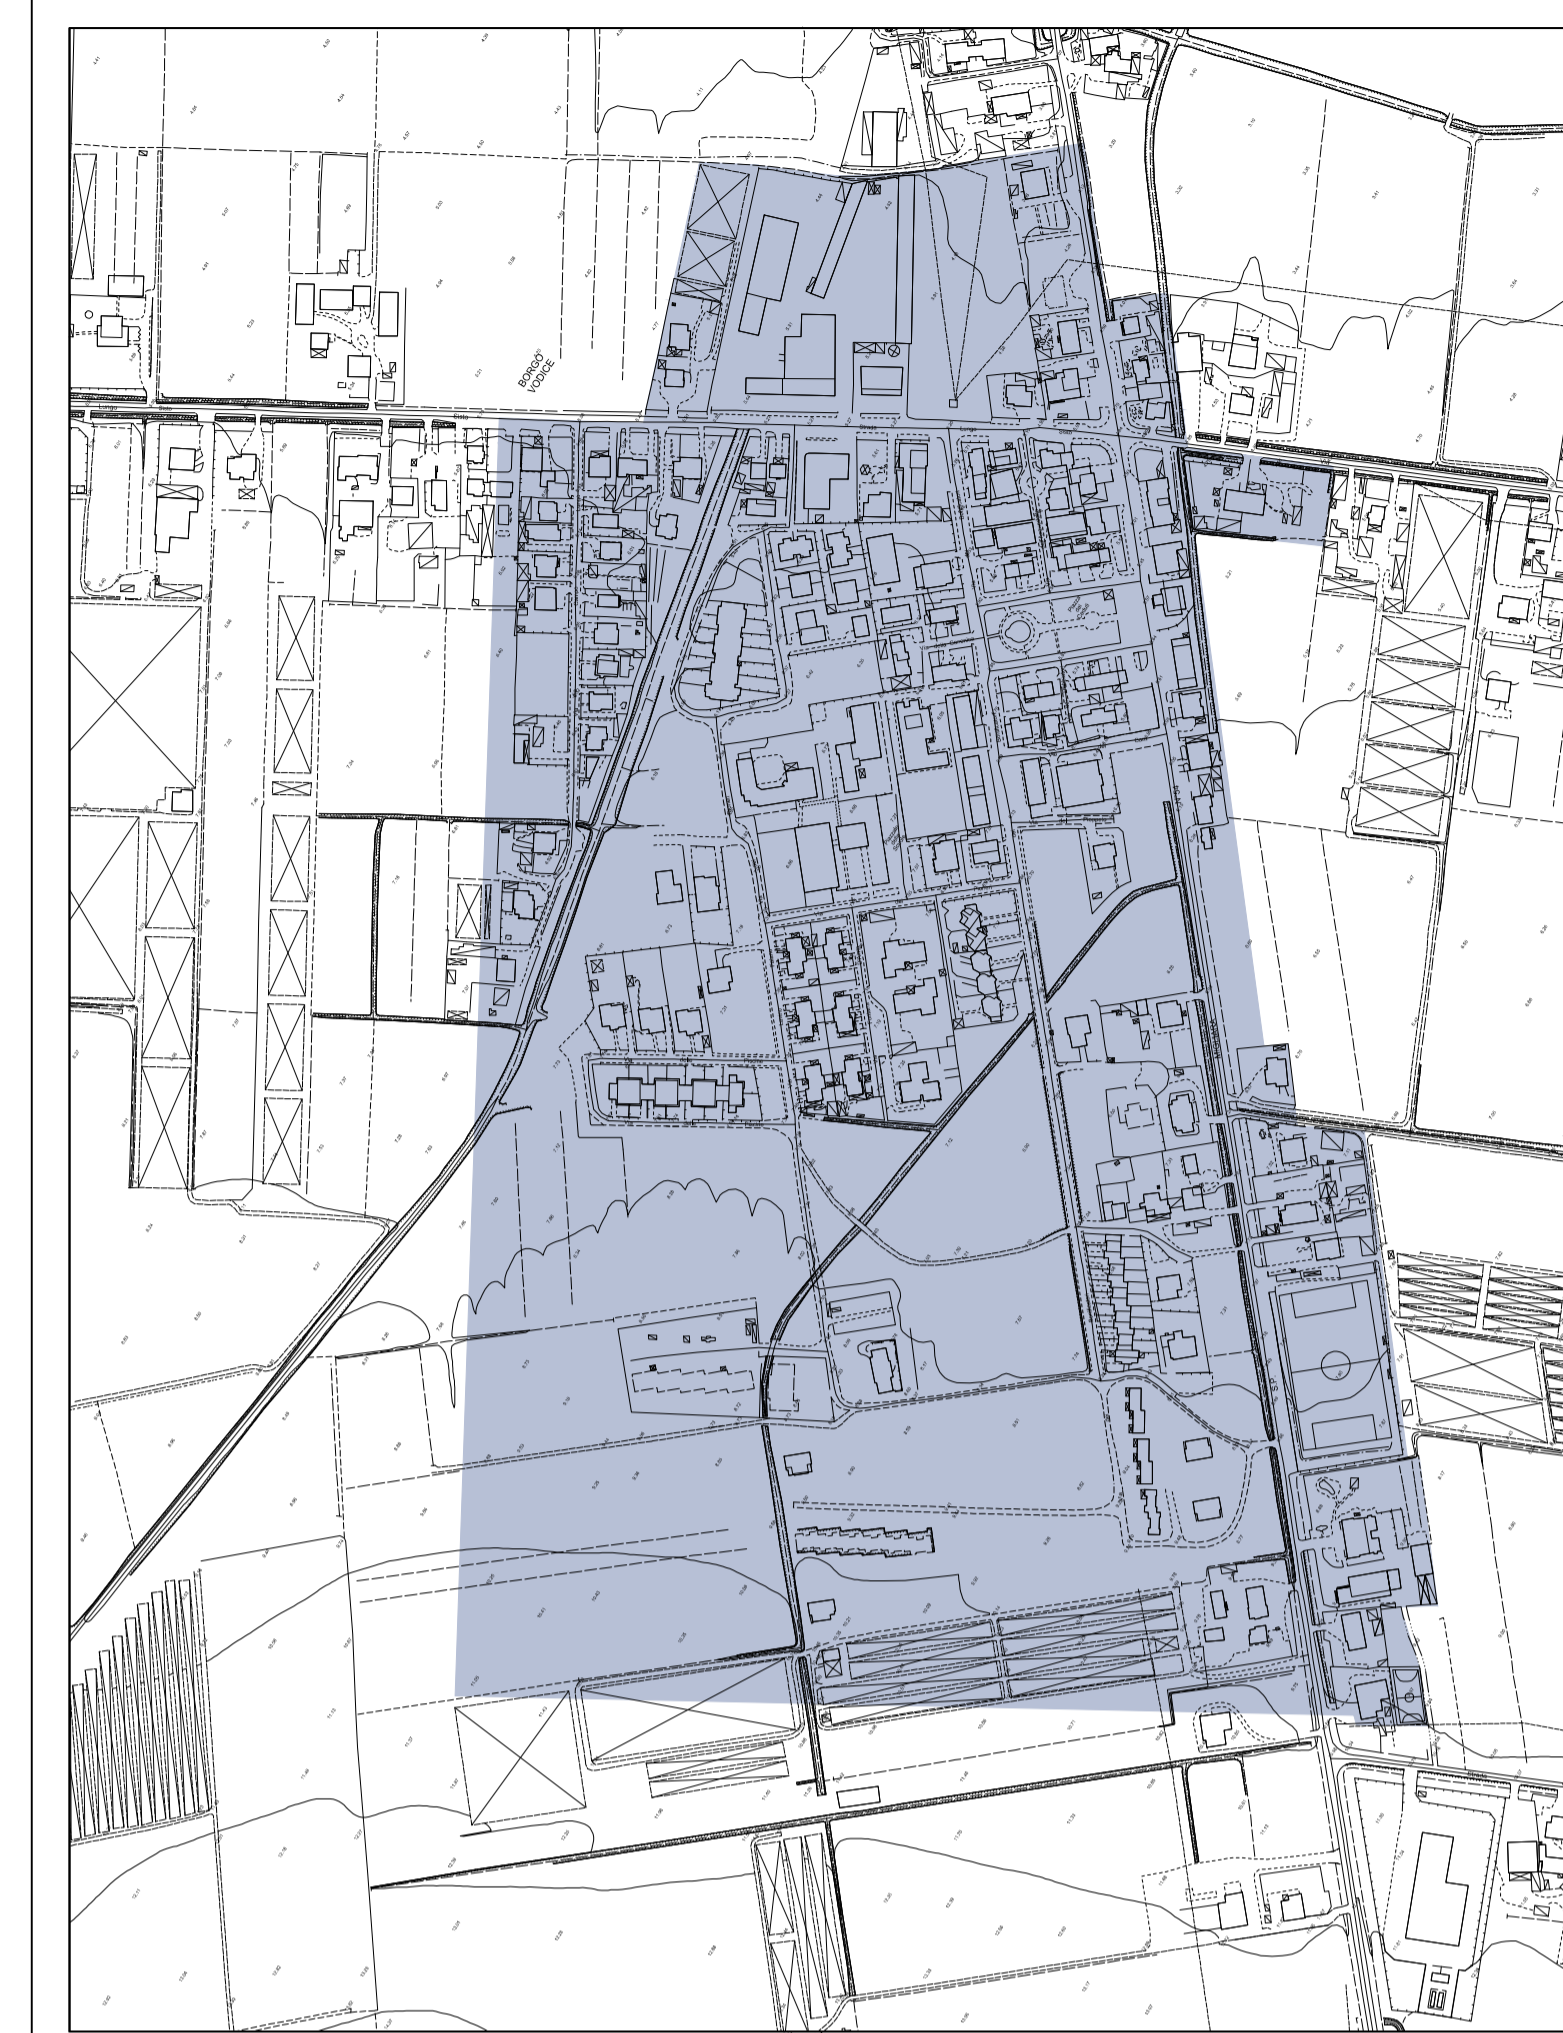

COMUNE DI SABAUDIA

PROVINCIA DI LATINA

AREA VASTA TECNICA
SETTORE X
PIANIFICAZIONE TERRITORIALE E
VINCOLISTICA

**PIANO DELL'ARREDO
URBANO**

REVISIONE AL PIANO DELL'ARREDO URBANO
APPROVATO CON D.C.C. n°30 DEL 15/10/2015

OGGETTO TAVOLA N.
BORGO VODICE E BORGO SAN DONATO 03

DATA	AGGIORNAMENTO	REVISIONE	SCALA
27 luglio 2019			VARIE

Arch. Irene del Gaudio
04016 Sabaudia - Via Carlo Alberto, 73

Tel.: 339.74.555.31 Fax: 0773.510.943 e.mail: arch.irenedelgaudio@libero.it

AREA CENTRO URBANO DI BORGO SAN DONATO scala 1: 5.000

PERIMETRAZIONE CENTRO STORICO scala 1: 2.000

BORGO SAN DONATO

AREA CENTRO URBANO DI BORGO VODICE scala 1: 5.000

PERIMETRAZIONE CENTRO STORICO scala 1: 2.000

BORGO VODICE