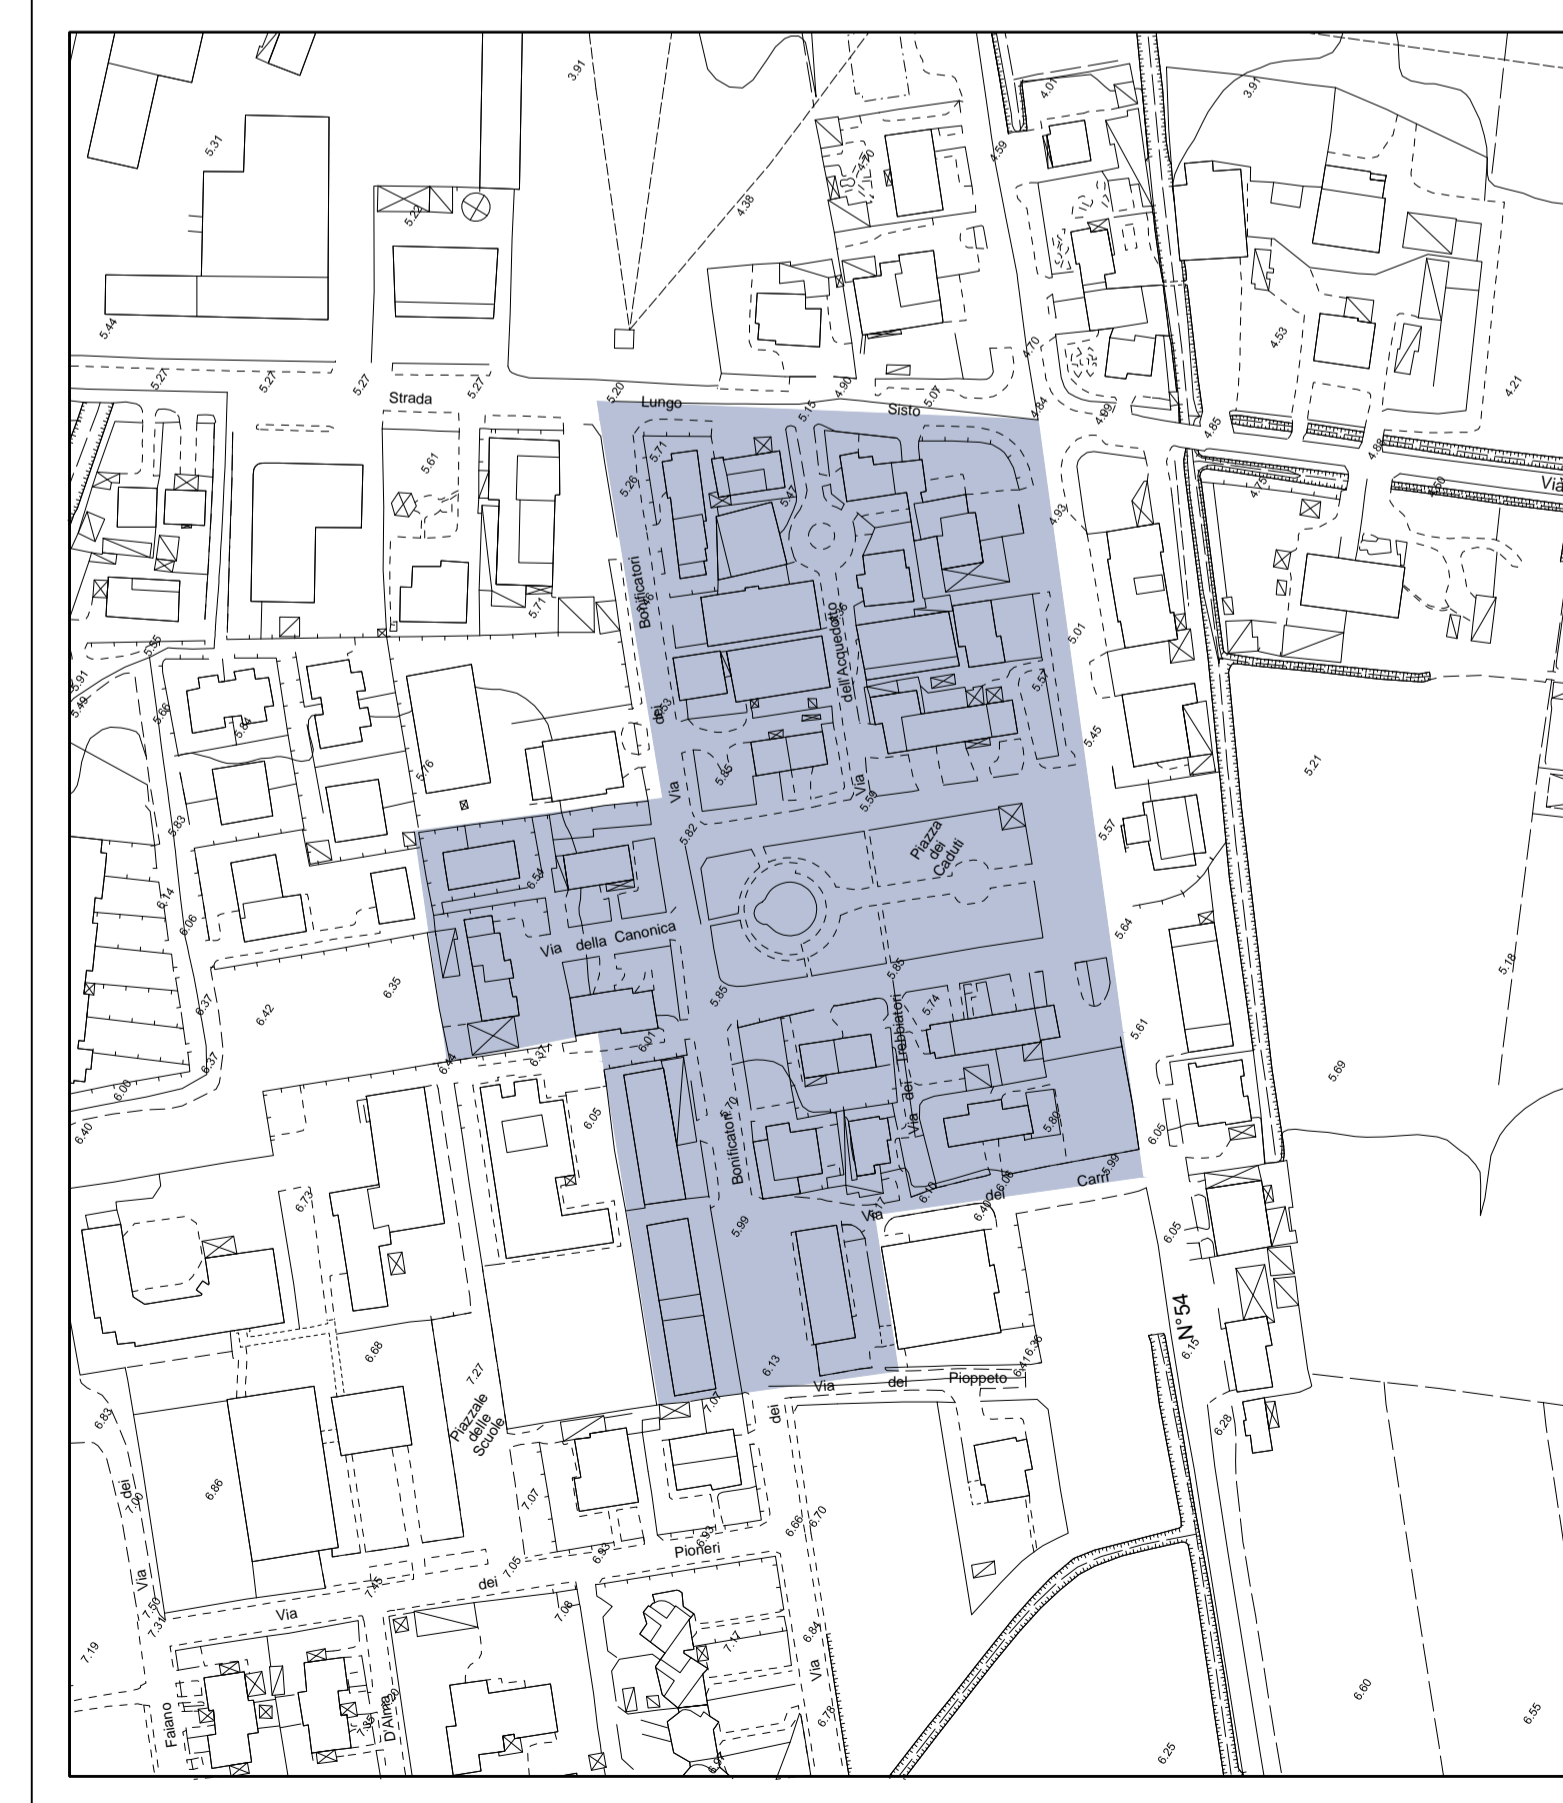

COMUNE DI SABAUDIA

PROVINCIA DI LATINA

AREA VASTA TECNICA
SETTORE X
PIANIFICAZIONE TERRITORIALE E
VINCOLISTICA

**PIANO DELL'ARREDO
URBANO**

REVISIONE AL PIANO DELL'ARREDO URBANO
APPROVATO CON D.C.C. n°30 DEL 15/10/2015

OGGETTO TAVOLA N.
BORGO VODICE E BORGO SAN DONATO 03

DATA	AGGIORNAMENTO	REVISIONE	SCALA
27 luglio 2019			VARIE

Arch. Irene del Gaudio
04016 Sabaudia - Via Carlo Alberto, 73

Tel.: 339.74.555.31 Fax: 0773.510.943 e.mail: arch.irenedelgaudio@libero.it

AREA CENTRO URBANO DI BORGO SAN DONATO scala 1: 5.000

PERIMETRAZIONE CENTRO STORICO scala 1: 2.000

BORGO SAN DONATO

AREA CENTRO URBANO DI BORGO VODICE scala 1: 5.000

PERIMETRAZIONE CENTRO STORICO scala 1: 2.000