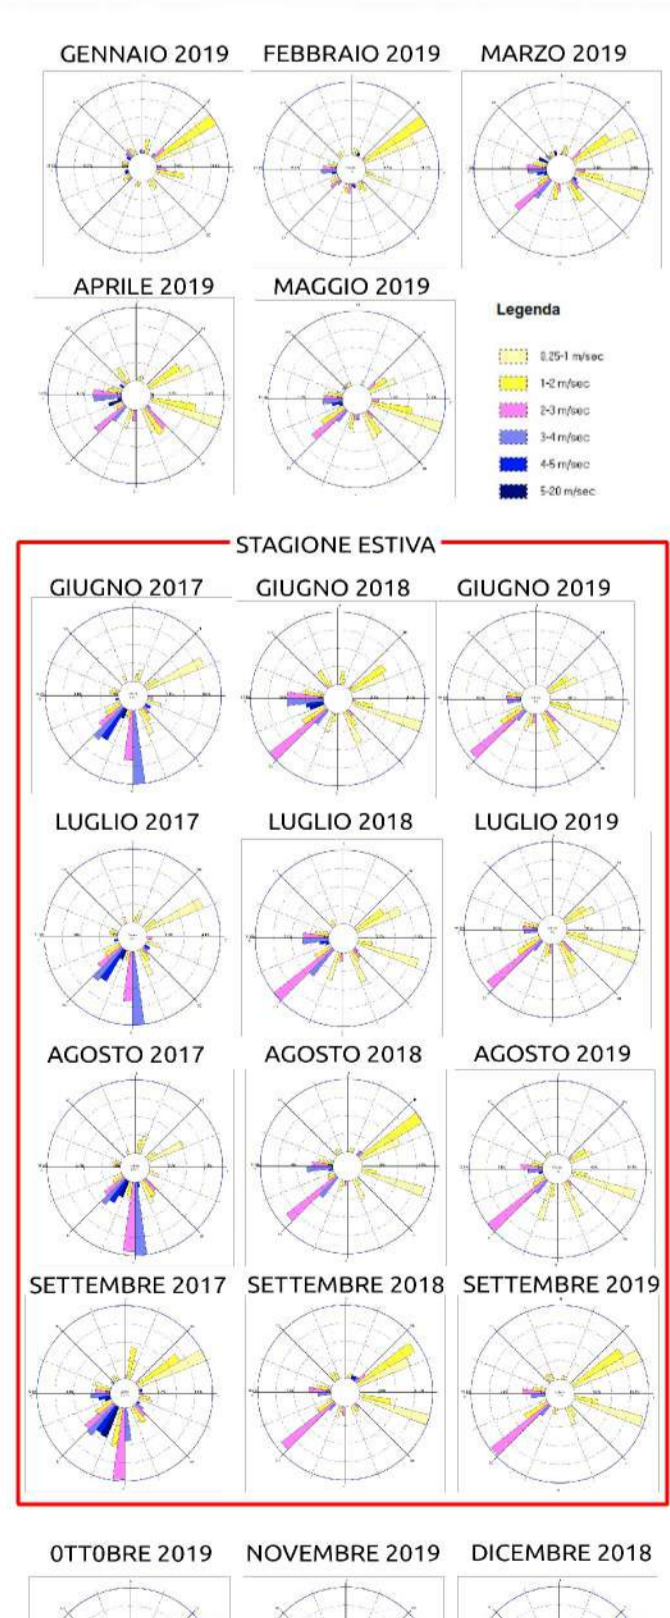

PIANO EMERGENZA COMUNALE

Comune di Sabaudia (LT)
Regione Lazio

**CARTA DELLO SCENARIO
DI RISCHIO INCENDIO**
Scala 1:20.000

Comune	Soggetto	Data
	SERVIZI PROFESSIONALI INNOVATIVI s.r.l.	

Legenda

- confiniSabaudia
- **SERVIZI SCOLASTICI**
  - Asilo Nido
  - Materna
  - Primaria
  - Secondaria di Primo Grado
  - Secondaria di Secondo Grado
  - Istituto Comprensivo
- **AREE DI EMERGENZA**
  - Area di Ammassamento
  - Area di Attesa
  - Area di Accoglienza
  - Area di Ricovero Animali
- **EDIFICI STRATEGICI E RILEVANTI**
  - Edificio Strategico
  - Edificio Rilevante
- **RISCHIO INCENDIO**
  - Vegetazione
  - Interfaccia 50m
  - Fascia 200m
  - Centro Abitato

EDIFICI STRATEGICI E RILEVANTI

AREE DI EMERGENZA

SERVIZI SCOLASTICI